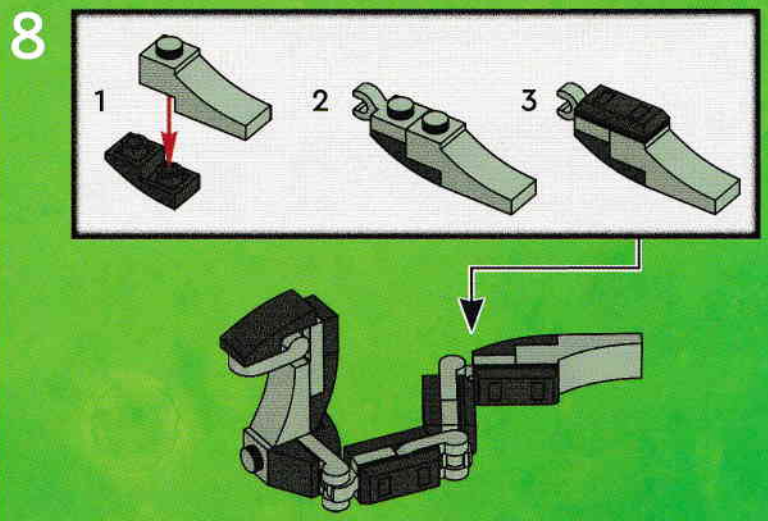

Lordul Voldemort și Nagini