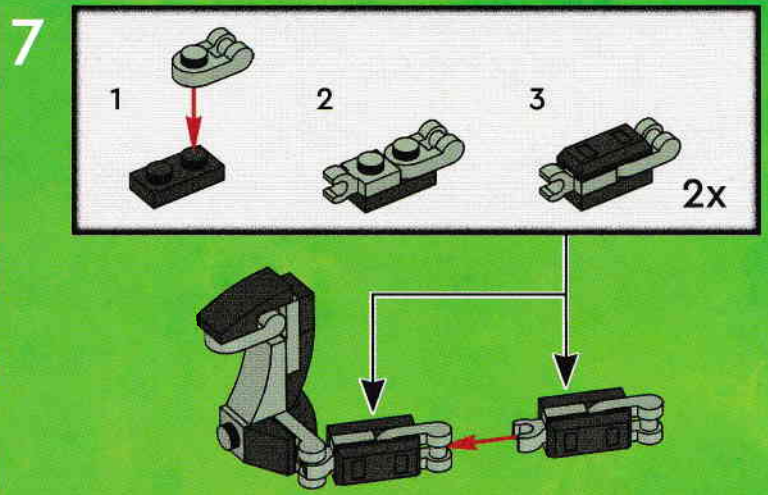

Lordul Voldemort și Nagini