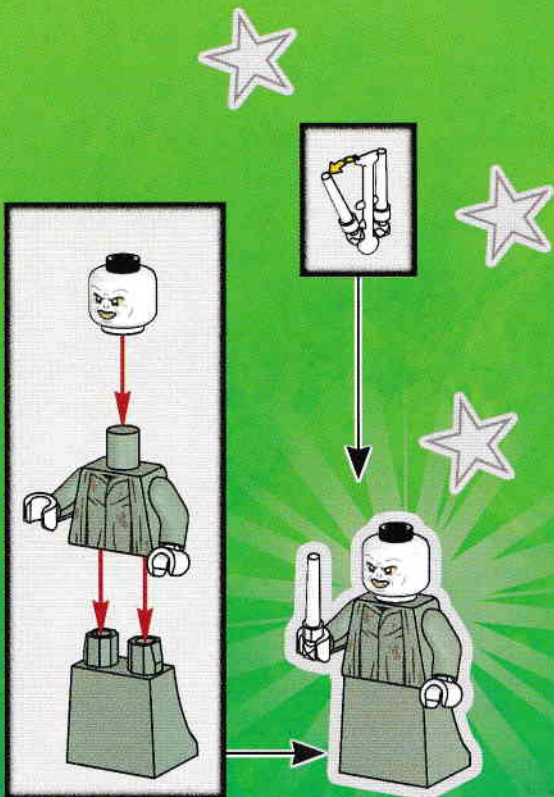

# Lordul Voldemort și Nagini

Adevăratul nume al Lordului Voldemort  
e Tom Marvolo Riddle.

El este descendentul lui Salazar Slytherin, unul dintre fondatorii școlii Hogwarts.

Unul dintre cei mai credincioși companioni ai săi e un șarpe uriaș numit Nagini.